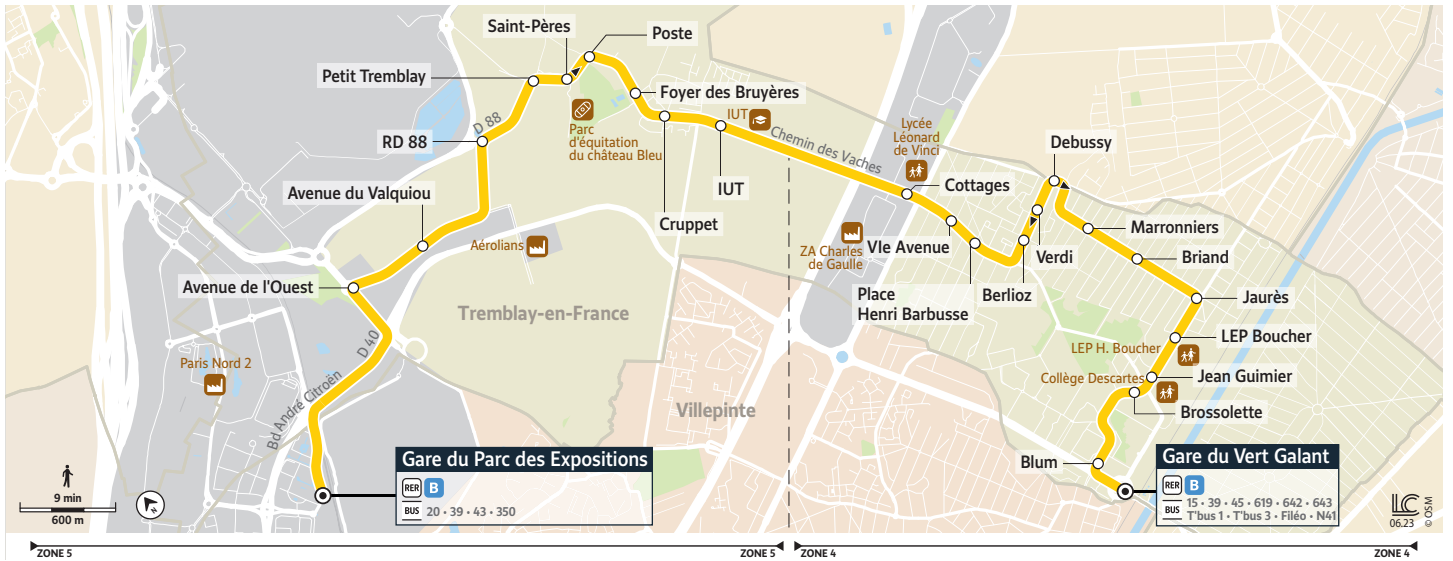

Horaires valables du 15 juillet 2024 au 13 juillet 2025

Du lundi au vendredi

VILLEPINTE	Gare du Parc des Expositions	4:39	5:09	5:39	6:08	6:29	6:49	7:09	7:29	7:49	8:09	8:29	8:49	9:09	9:29	9:49	10:09	10:29
	Avenue du Valquiou	4:45	5:15	5:45	6:14	6:35	6:55	7:15	7:35	7:55	8:15	8:35	8:55	9:15	9:35	9:55	10:15	10:35
TREMBLAY-EN-FRANCE	Petit Tremblay	4:49	5:19	5:49	6:18	6:39	6:59	7:19	7:39	7:59	8:19	8:39	8:59	9:19	9:39	9:59	10:19	10:39
	IUT	4:53	5:23	5:53	6:22	6:43	7:04	7:24	7:44	8:04	8:24	8:44	9:03	9:23	9:43	10:03	10:23	10:43
	Cottages	4:57	5:27	5:57	6:26	6:47	7:08	7:28	7:48	8:08	8:28	8:48	9:07	9:27	9:47	10:07	10:27	10:47
	Place Henri Barbusse	4:58	5:28	5:58	6:27	6:48	7:09	7:29	7:49	8:09	8:29	8:49	9:08	9:28	9:48	10:08	10:28	10:48
	LEP Boucher	5:07	5:37	6:07	6:36	6:57	7:19	7:39	7:59	8:19	8:39	8:59	9:18	9:38	9:58	10:18	10:38	10:58
	Gare du Vert Galant	5:12	5:42	6:13	6:42	7:03	7:25	7:45	8:05	8:25	8:45	9:05	9:24	9:44	10:04	10:24	10:44	11:04

VILLEPINTE	Gare du Parc des Expositions	10:49	11:09	11:29	11:49	12:09	12:29	12:49	13:09	13:29	13:49	14:09	14:29	14:49	15:09	15:29	15:49	16:09
	Avenue du Valquiou	10:55	11:15	11:35	11:55	12:15	12:35	12:55	13:15	13:35	13:55	14:15	14:35	14:55	15:15	15:35	15:55	16:15
TREMBLAY-EN-FRANCE	Petit Tremblay	10:59	11:19	11:39	11:59	12:19	12:39	12:59	13:19	13:39	13:59	14:19	14:39	14:59	15:19	15:39	15:59	16:19
	IUT	11:03	11:23	11:43	12:03	12:23	12:43	13:03	13:23	13:43	14:03	14:23	14:43	15:03	15:23	15:43	16:03	16:23
	Cottages	11:07	11:27	11:47	12:07	12:27	12:47	13:07	13:27	13:47	14:07	14:27	14:47	15:07	15:27	15:47	16:07	16:27
	Place Henri Barbusse	11:08	11:28	11:48	12:08	12:28	12:48	13:08	13:28	13:48	14:08	14:28	14:48	15:08	15:28	15:48	16:08	16:28
	LEP Boucher	11:18	11:38	11:58	12:18	12:38	12:58	13:18	13:38	13:58	14:18	14:38	14:58	15:18	15:38	15:58	16:18	16:38
	Gare du Vert Galant	11:24	11:44	12:04	12:24	12:44	13:04	13:24	13:44	14:04	14:24	14:44	15:04	15:24	15:44	16:04	16:24	16:45

VILLEPINTE	Gare du Parc des Expositions	16:29	16:49	17:09	17:29	17:49	18:09	18:29	18:49	19:09	19:29	19:49	20:09	20:29	20:49	21:09	21:29	21:58
	Avenue du Valquiou	16:35	16:55	17:15	17:35	17:55	18:15	18:35	18:55	19:15	19:35	19:55	20:15	20:35	20:55	21:15	21:35	22:04
TREMBLAY-EN-FRANCE	Petit Tremblay	16:39	16:59	17:19	17:39	17:59	18:19	18:39	18:59	19:19	19:39	19:59	20:19	20:39	20:59	21:19	21:39	22:08
	IUT	16:44	17:04	17:24	17:44	18:04	18:24	18:44	19:03	19:23	19:43	20:03	20:23	20:43	21:03	21:23	21:43	22:12
	Cottages	16:48	17:08	17:28	17:48	18:08	18:28	18:48	19:07	19:27	19:47	20:07	20:27	20:47	21:07	21:27	21:47	22:16
	Place Henri Barbusse	16:49	17:09	17:29	17:49	18:09	18:29	18:49	19:08	19:28	19:48	20:08	20:28	20:48	21:08	21:28	21:48	22:17
	LEP Boucher	16:59	17:19	17:39	17:59	18:19	18:39	18:59	19:17	19:37	19:57	20:17	20:37	20:57	21:17	21:37	21:57	22:26
	Gare du Vert Galant	17:06	17:26	17:46	18:06	18:26	18:46	19:06	19:23	19:43	20:03	20:22	20:42	21:02	21:22	21:42	22:02	22:31

Les horaires sont calculés dans des conditions normales de circulation et sont sujets à ses aléas.